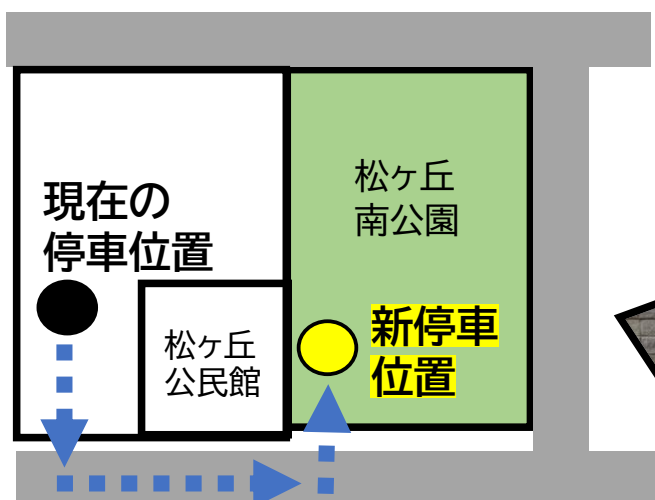

移動図書館車たんぽぽ号 松ヶ丘公民館停車位置 変更のご案内

いつも移動図書館車たんぽぽ号をご利用いただきありがとうございます。
ございます。

移動図書館車たんぽぽ号の停車位置が変更となります。
ご理解ご了承のほど、宜しくお願いいたします。

期間：**令和6年2月6日(火)～**

新停車位置：**松ヶ丘南公園**

<停車位置>

巡回曜日、時間に変更はありません。
(隔週火曜日 13:30～14:15)

お問い合わせ:春日市民図書館(584-4646)